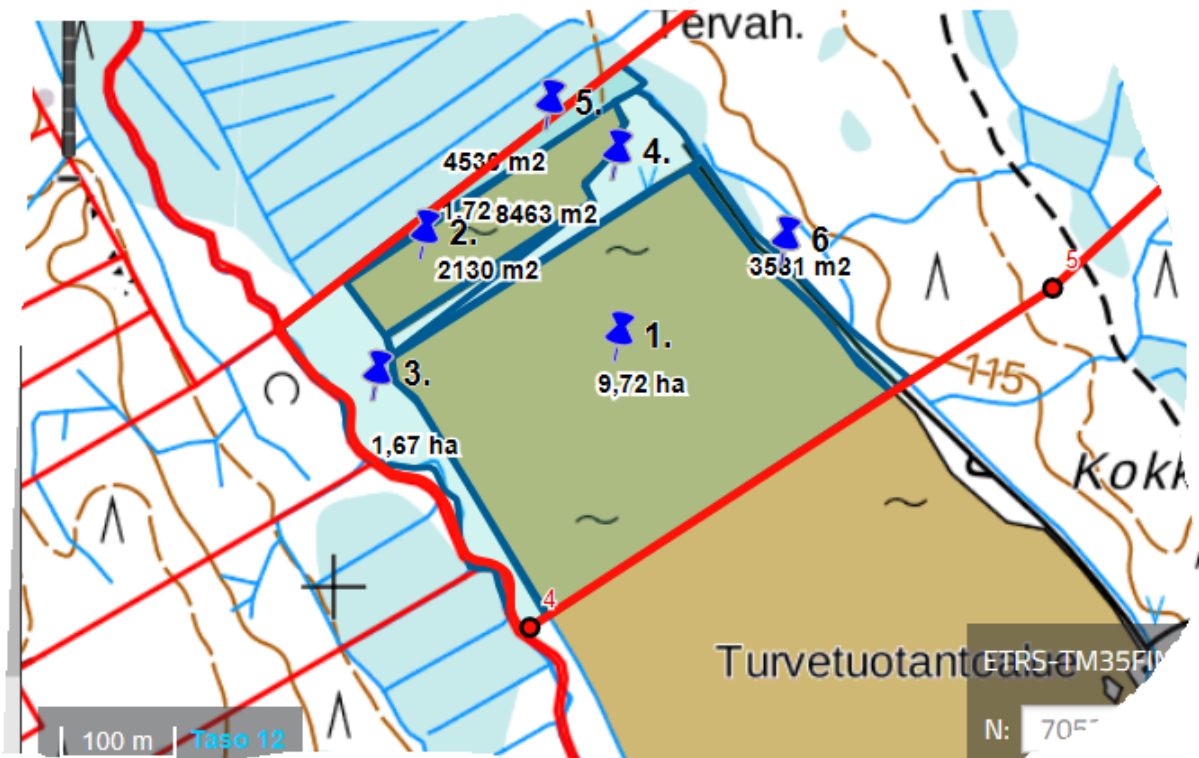

Kaustinen maa- ja metsäpalsta 15,2 ha

Kuivansaarenneva, Köyhäjoki

Hp 1900 €/ha / tarjouskauppa

© Maanmittauslaitos lupanro 633/KP/04